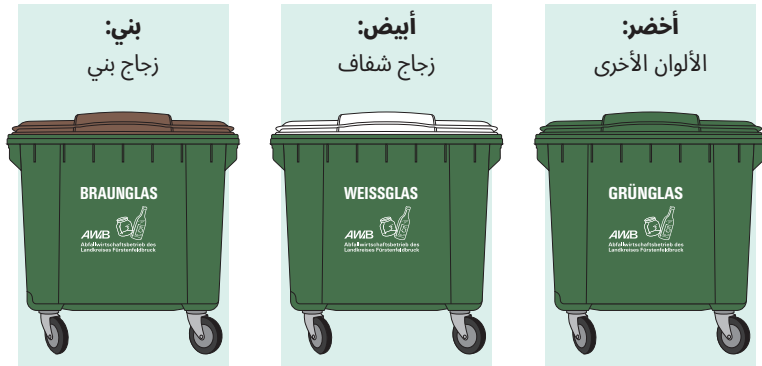

مسيء للبيئة

نصائح ومعلومات حول نظام فرز النفايات في منطقة فورستفلدبروك

العربية

AWB

Abfallwirtschaftsbetrieb des
Landkreises Fürstentfeldbruck

www.awb-ffb.de

إحضار النفايات بنفسك

مستودعات إعادة تدوير صغيرة

النفايات المسموح بالتخلص منها هنا:

- الورق، الصناديق الكرتونية
- الزجاج (أبيض، أخضر، بني)
- العلب الصفيحية

← يجب تمزيق الصناديق الكرتونية إلى قطع صغيرة.

← يجب فرز الزجاج حسب اللون، الأغطية تشير إلى اللون.